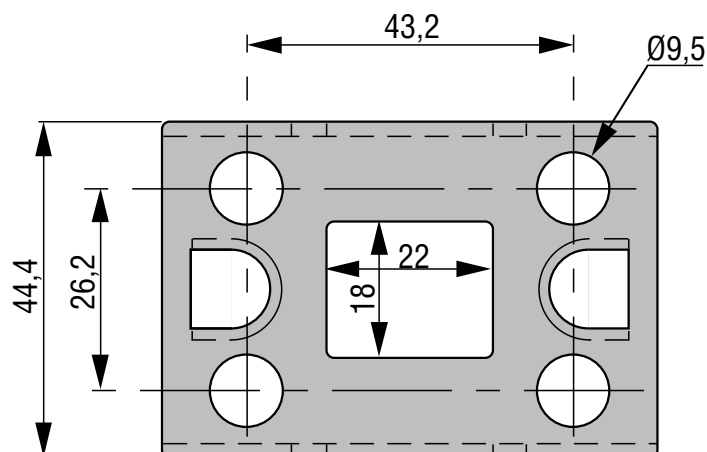

# Capot protecteur pour relais monophasés

## Protective cover for one phase SSR

### 1K470000

SCB-SC 125A  
(or all SC range)

ISO 9001  
N° 1993/1106a

*Proud to serve you*

All technical characteristics are subject to change without previous notice.  
Caractéristiques sujettes à modifications sans préavis.