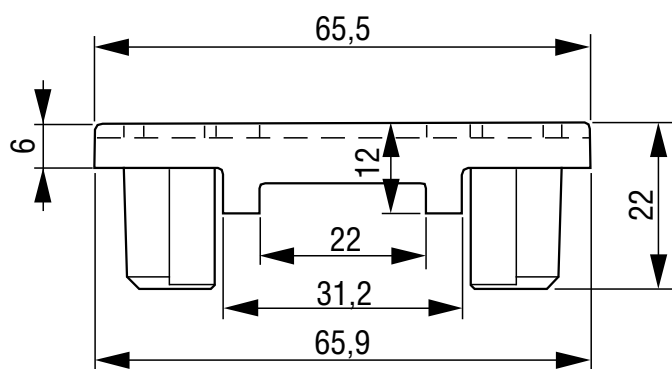

# Capot protecteur pour relais monophasés

## Protective cover for one phase SSR

### 1K470000

SCB-SC 125A  
(or all SC range)

ISO 9001  
N° 1993/1106a

*Proud to serve you*

All technical characteristics are subject to change without previous notice.  
Caractéristiques sujettes à modifications sans préavis.